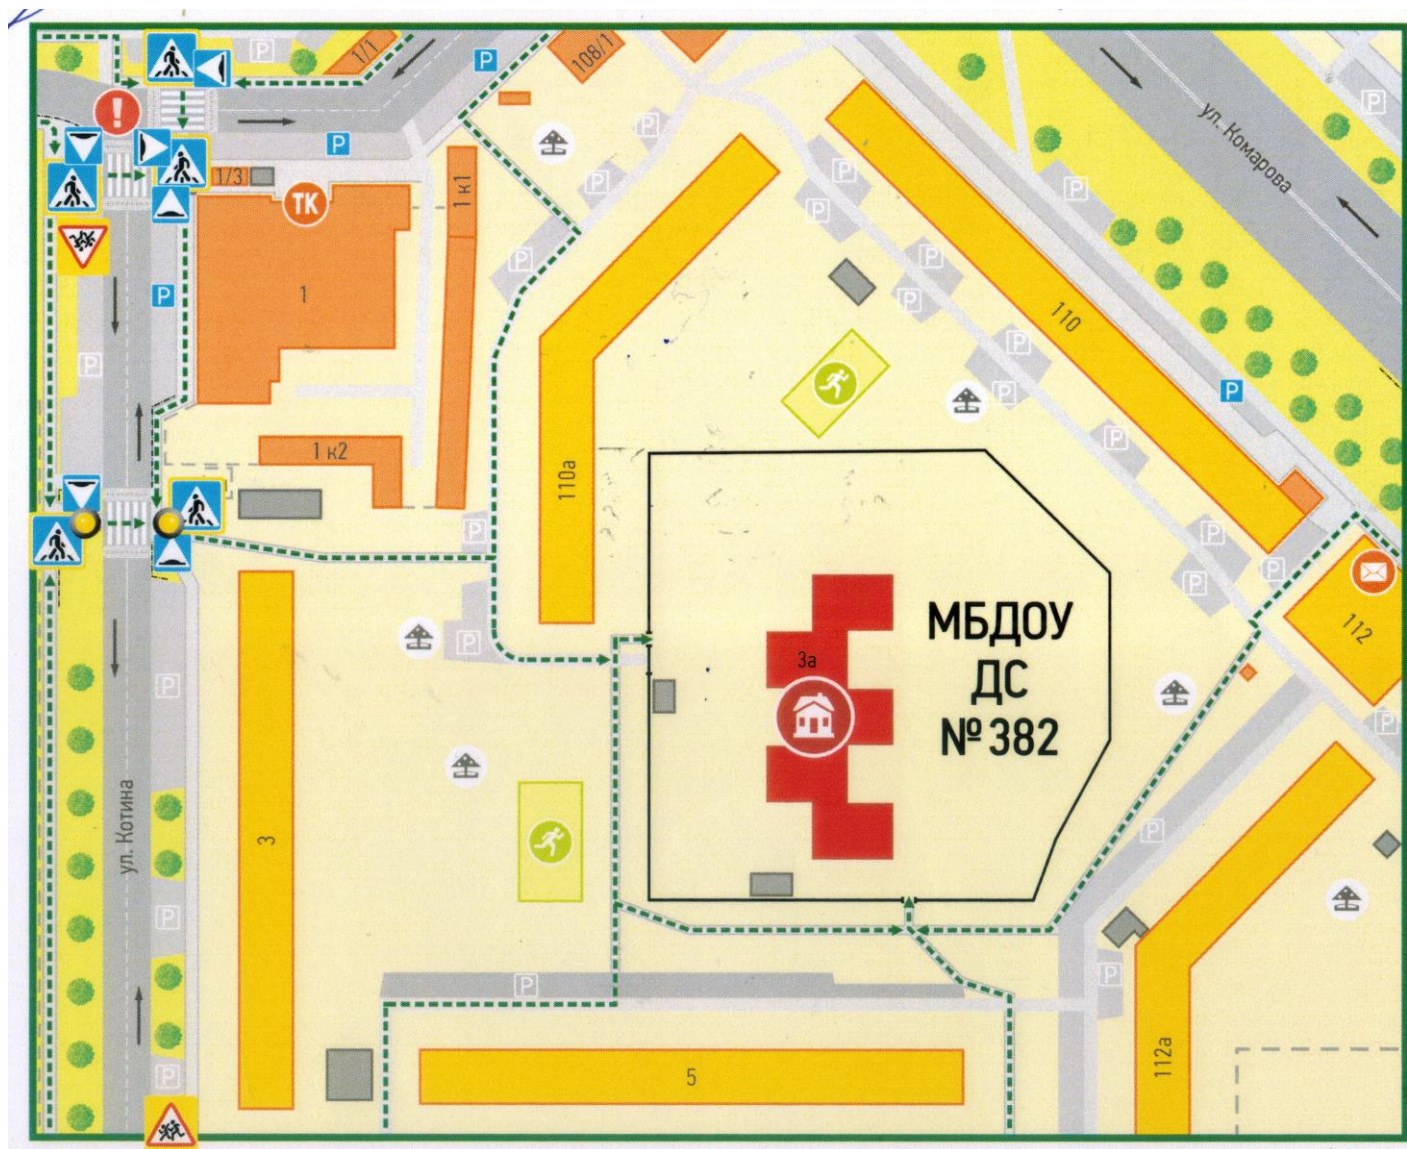

1. План-схемы МБДОУ «ДС № 382 г. Челябинска».

1.1. План-схема района расположения МБДОУ «ДС № 382 г. Челябинска», пути движения транспортных средств и детей (воспитанников)

Жилой дом	Детский сад	Детский сад	Почтовое отделение	Проезная часть	Светофор Т7	Знак «Искусственная неровность»
Административное здание	Стадион, спортивная площадка	Стадион, спортивная площадка	Торговый комплекс	Тропуар	Знак «Пешеходный переход»	Безопасный путь движения
Хозяйственный корпус, гараж	Зеленые насаждения	Детская площадка	Парковка	Жилая зона	Знак «Дети»	Опасный участок дороги
				Пешеходное ограждение		
				Направление движения транспортного потока