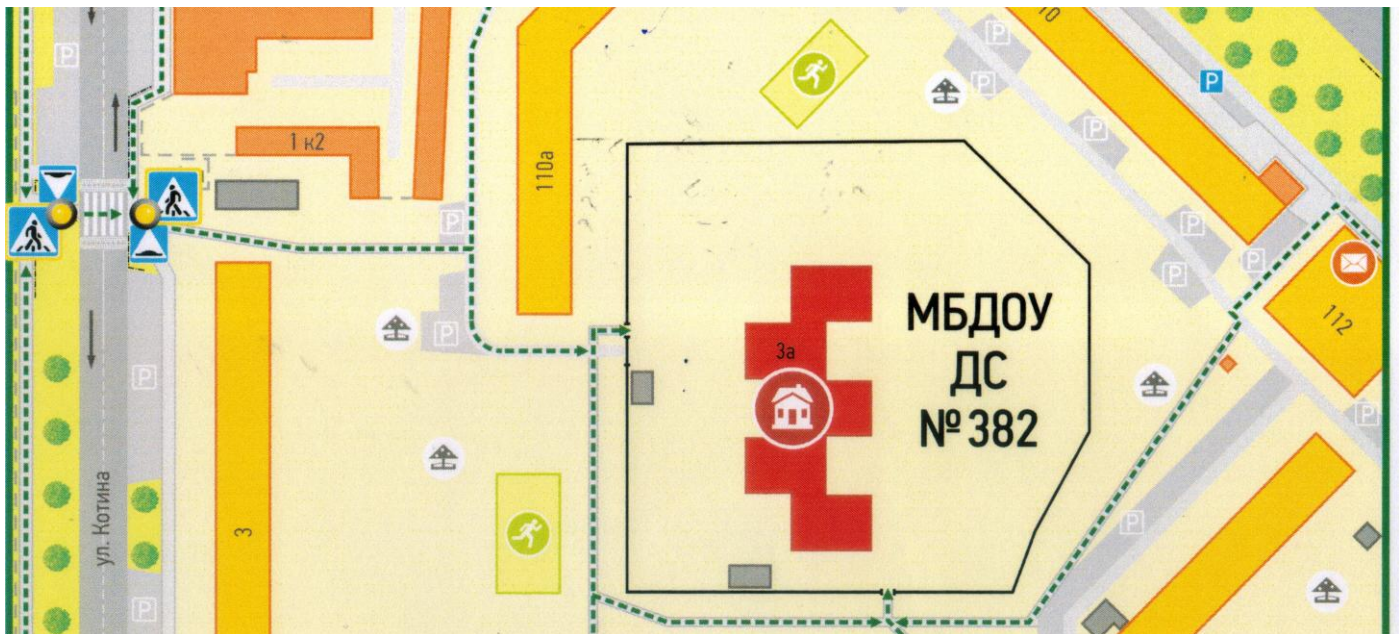

1.2. Организация дорожного движения в непосредственной близости от образовательной организации с размещением соответствующих технических средств, парковок, маршруты движения детей и транспортных средств.