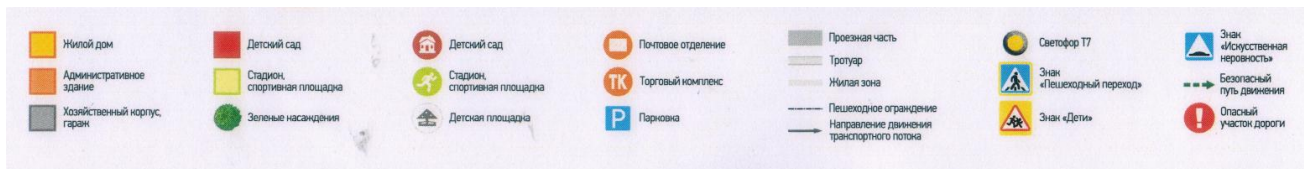

1.2. Организация дорожного движения в непосредственной близости от образовательной организации с размещением соответствующих технических средств, парковок, маршруты движения детей и транспортных средств.