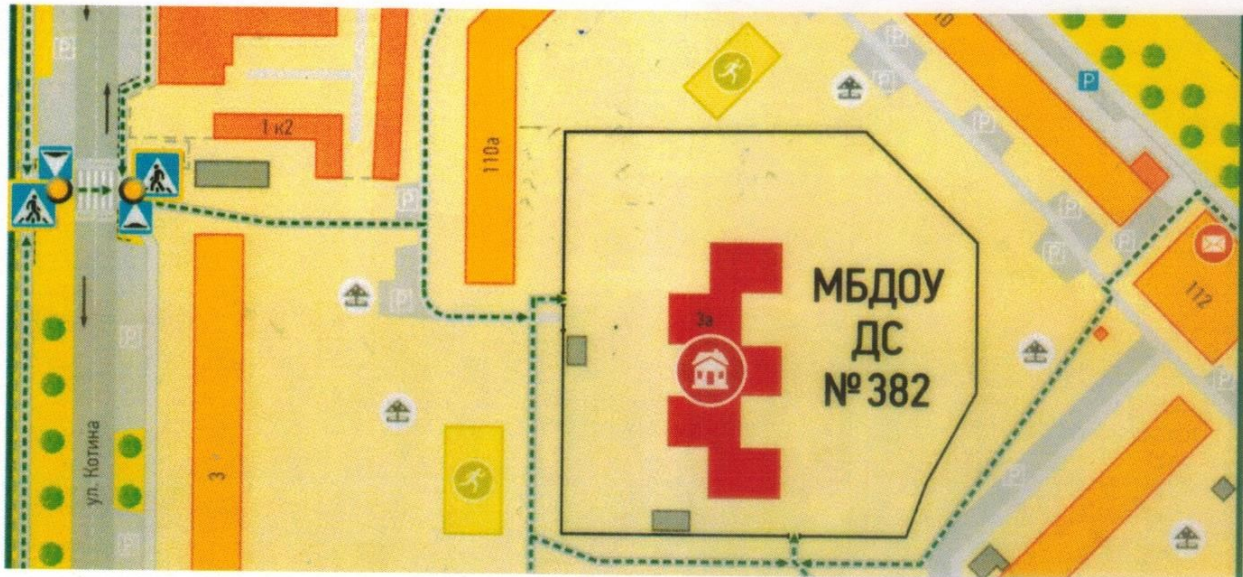

1.2. Организация дорожного движения в непосредственной близости от образовательной организации с размещением соответствующих технических средств, парковок, маршруты движения детей и транспортных средств.