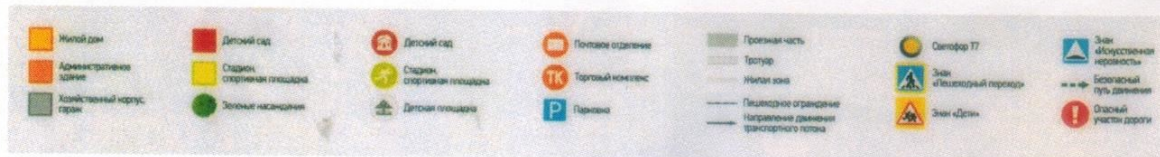

1.2. Организация дорожного движения в непосредственной близости от образовательной организации с размещением соответствующих технических средств, парковок, маршруты движения детей и транспортных средств.