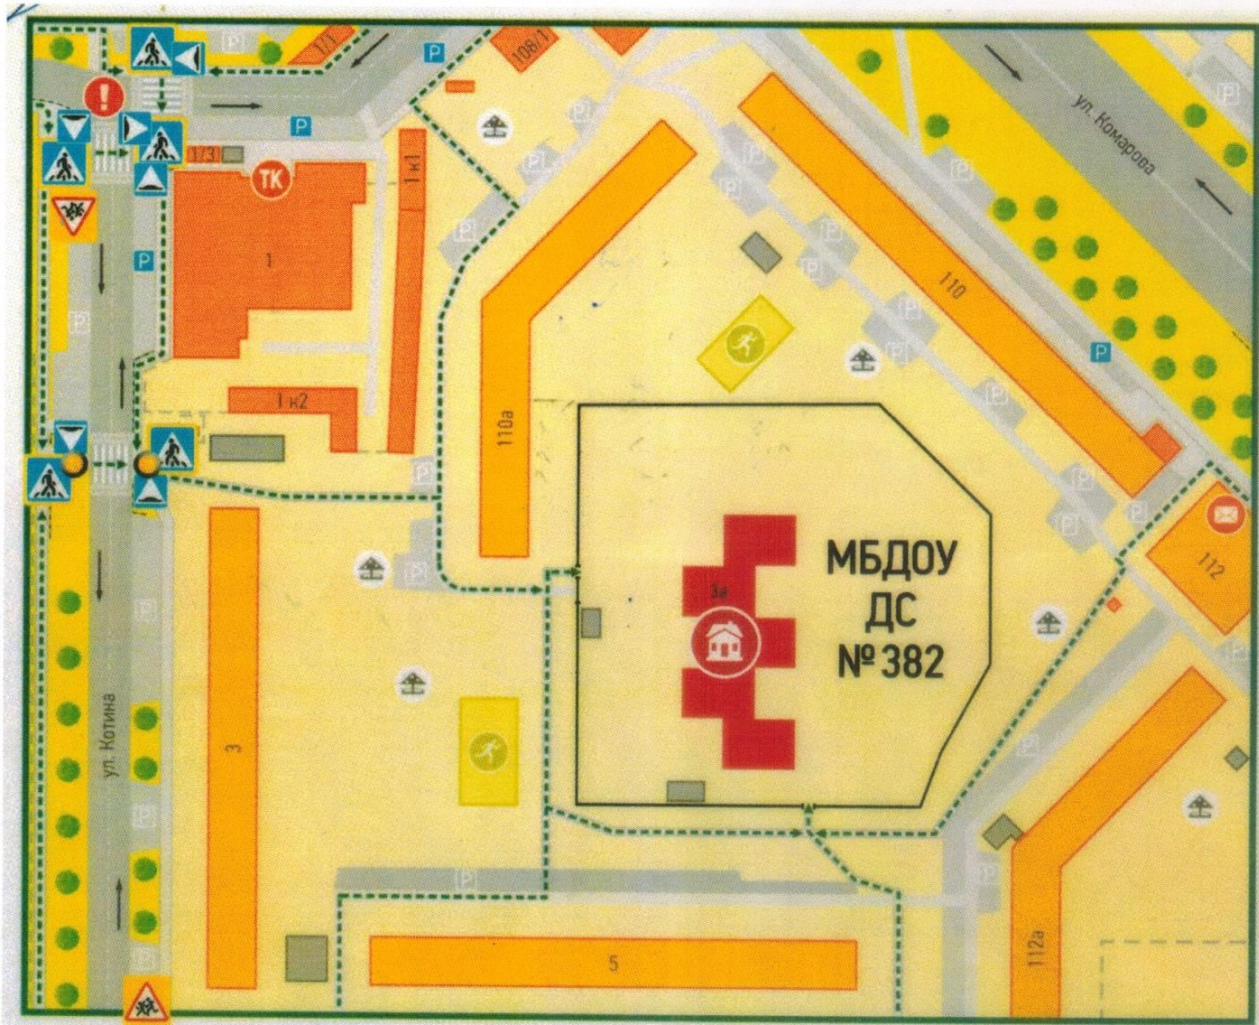

1. План-схемы МБДОУ «ДС № 382 г. Челябинска».

1.1. План-схема района расположения МБДОУ «ДС № 382 г. Челябинска», пути движения транспортных средств и детей (воспитанников)

Жилой дом	Детский сад	Детский сад	Полицейское отделение	Промышленная часть	Светофор Т7	Знак «Искусственная неровность»
Административное здание	Стадион, спортивная площадка	Стадион, спортивная площадка	Торговый комплекс	Тропуар	Знак «Пешеходный переход»	Безопасный путь движения
Хозяйственный корпус, гараж	Зеленые насаждения	Детская площадка	Парковка	Пешеходное ограждение	Знак «Дети»	Опасный участок дороги
				Направление движения транспортного потока